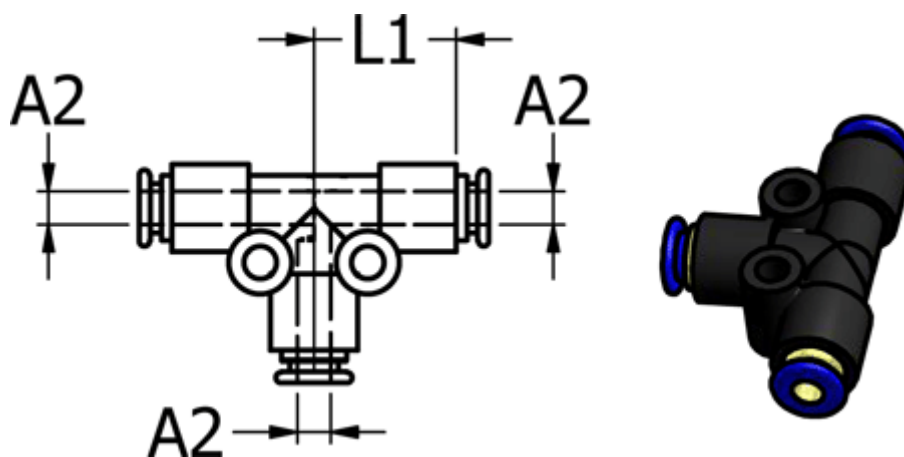

Varenummer: 586PG3

Beskrivelse: Mini Push-in PG T-stykke 3 Ø3/Ø3/Ø3

Mål

L1 = 11.8
Udvendig slangediameter A2 = 3 mm